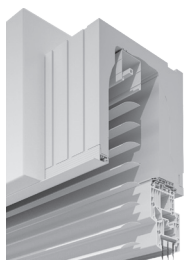

NADOKENNÍ POLYSTYREN. SCHRÁNKA AK-FLEX.2/AK-FENRO.2

PRO NOVOSTAVBY

ALUKON
Sonnenschutz Rollläden Insektenschutz

Roleta

s revizí vnitřní nebo vnější

Standardní barvy

bílá

Závěs vnější žaluzie