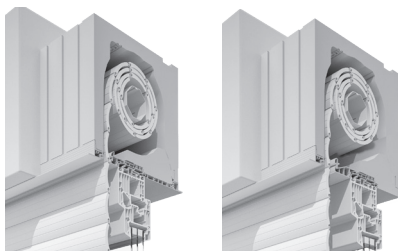

NADOKENNÍ POLYSTYREN. SCHRÁNKA AK-FLEX.2/AK-FENRO.2

PRO NOVOSTAVBY

ALUKON
Sonnenschutz Rollläden Insektenschutz

Roleta

s revizí vnitřní nebo vnější