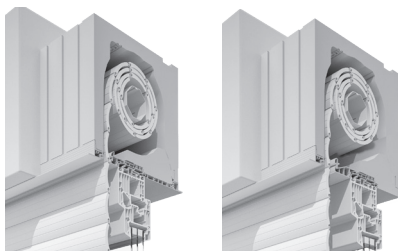

SKRZYŃKA NAKŁADANA WYKONANA ZE STYROPORU AK-FLEX.2/AK-FENRO.2

DO NOWEGO BUDOWNICTWA I RENOWACJI

ALUKON
Sonnenschutz Rollläden Insektenschutz

Rolety

z rewizją od wewnątrz lub

Kolory standardowe

biały

Żaluzja fasadowa

Kolory składowane na magazynie - czas dostawy

Folie standardowe dla skrzynek i prowadnic

złoty dąb
(Renolit 2178 001-1167)

antracytowo-szary
(Renolit 7016 05-1167)

antracytowo-szary
(Renolit 7016 05-8083)