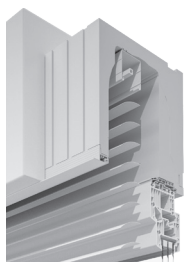

SKRZYŃKA NAKŁADANA WYKONANA ZE STYROPORU AK-FLEX.2/AK-FENRO.2

DO NOWEGO BUDOWNICTWA I RENOWACJI

ALUKON
Sonnenschutz Rollläden Insektenschutz

Rolety

z rewizją od wewnątrz lub

Kolory standardowe

biały

Żaluzja fasadowa

Kolory składowane na magazynie - czas dostawy

Folie standardowe dla skrzynek i prowadnic

złoty dąb
(Renolit 2178 001-1167)

antracytowo-szary
(Renolit 7016 05-1167)

antracytowo-szary
(Renolit 7016 05-8083)