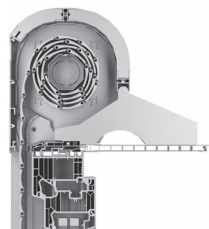

Raffstore

lagerhaltige Farben - Lieferzeit ca. 1 Woche

Standardfolierungen von Führungsschienen

Golden oak
(Renolit 2178 001-1167)

Anthrazitgrau
(Renolit 7016 05-1167)

Anthrazitgrau glatt
(Renolit 7016 05-8083)

Alux DB 703
(Hornschuch 436-1014)

AK-FENRO.2

Weitere Folierungen auf Anfrage.