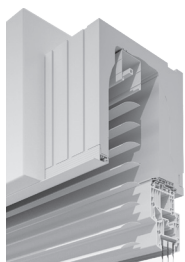

GESCHÄUMTE AUFSATZKÄSTEN

AK-FLEX.2/AK-FENRO.2

ALUKON
Sonnenschutz Rollläden Insektenschutz

FÜR NEUBAU UND RENOVIERUNG

Rollläden

mit Revision innen oder außen

Standardfarbe

weiß

Raffstore

lagerhaltige Farben - Lieferzeit ca. 1 Woche

Standardfolierungen von Führungsschienen

Golden oak
(Renolit 2178 001-1167)

Anthrazitgrau
(Renolit 7016 05-1167)

Anthrazitgrau glatt
(Renolit 7016 05-8083)

Alux DB 703
(Hornschuch 436-1014)

AK-FENRO.2

Weitere Folierungen auf Anfrage.