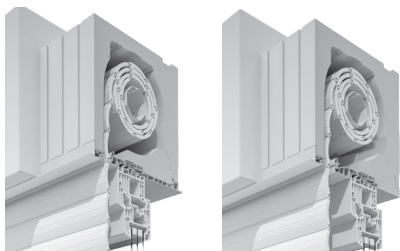

GESCHÄUMTE AUFSATZKÄSTEN

AK-FLEX.2/AK-FENRO.2

ALUKON
Sonnenschutz Rollläden Insektenschutz

FÜR NEUBAU UND RENOVIERUNG

Rollläden

mit Revision innen oder außen