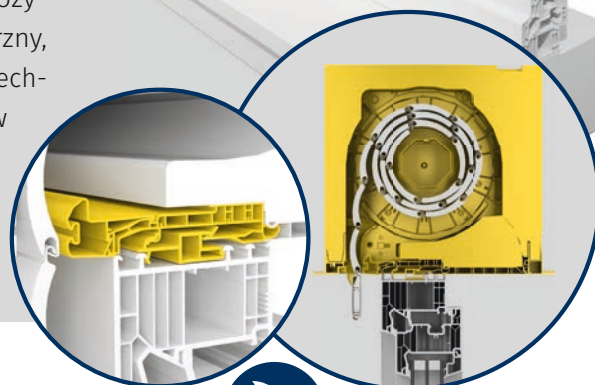

WYPEŁNIONA PIANKĄ SKRZYŃKA NASADZANA

NOWE BUDOWNICTWO I RENOWACJE

Wypełniona pianką skrzynka nasadzana AK-FLEX, przeznaczona specjalnie do nowych budynków lub do renowacji z montażem na gotowym oknie, spełnia aktualne wymagania w zakresie izolacji cieplnej i akustycznej.

System AK-FLEX może być używany we wszystkich rodzajach konstrukcji ściennych i sytuacji montażowych. Uniwersalna skrzynka AK-FLEX sprawdza się bez względu na to, czy zastosowano kompozytowy system do izolacji termicznej, tynk zewnętrzny, elewację klinkierową czy tynkową. Dzięki swojej wszechstronności i możliwości dostosowania wymiarów zewnętrznych do właściwości budynku, nadaje się ona w szczególności do domów prefabrykowanych lub domów o wymaganych ściśle określonych grubościach ścian.

Izolacja akustyczna

Zapewnia maksymalną dźwiękochłonność. W zależności od typu skrzynki można osiągnąć wartości (RW) do 46/47 dB bez dodatkowych działań

Aranżacje elewacji

W zależności od wymagań, z pancerzem do rolet, żaluzji lub ZipTex

Energooszczędność

Dzięki zatrzaskiwanemu profilowi adaptera możliwe jest wiatroszczelne połączenie z oknem bez dodatkowego uszczelnienia

Ochrona przeciw insektom

Zintegrowana ochrona przed owadami