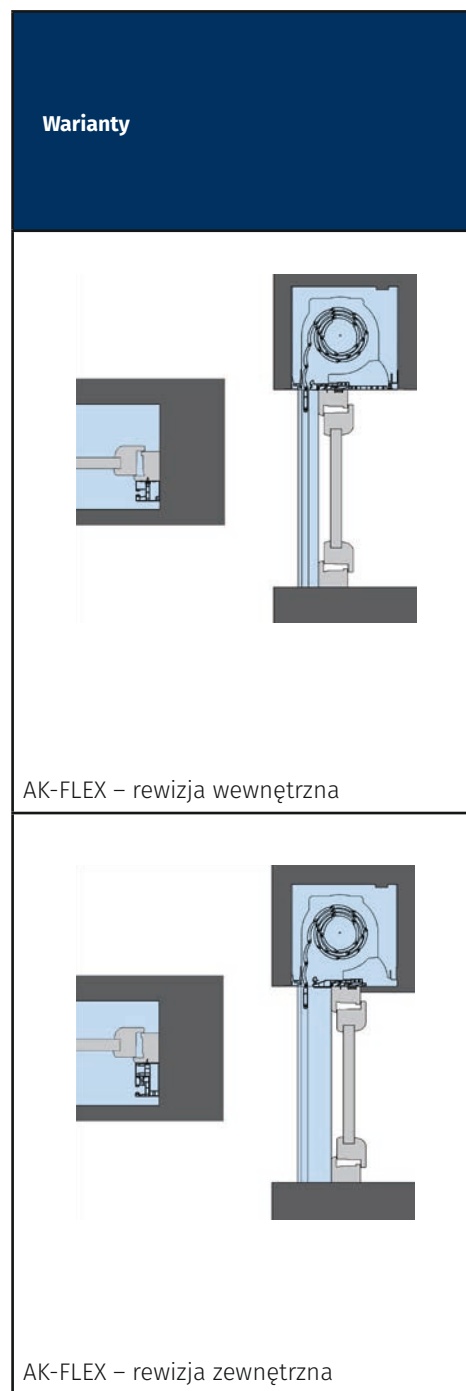

PRZEGLĄD

SKRZYŃNIA DO NASADZANIA I RENOWACJI

AK-FLEX

Typ skrzyni	Rozmiar podstawowy	Wymiary skrzynki w mm		Wartość U_{sb} (W/m²K)
		A	B	
AK-FLEX				
  Rewizja wewnętrzna	242	242	250	0,67
	270	270	260	0,58
	300	300	260	0,52
	365	365	260	0,47
  Rewizja zewnętrzna	242	242	250	0,63
	270	270	260	0,53
	300	300	260	0,46
	365	365	260	0,40
  Żaluzja	242	242	250	0,52
	270	270	260	0,44
	300	300	260	0,43
	365	365	260	0,35
AK-FLEX skrzynka klinkierowa				
  Rewizja wewnętrzna	253	253	260	0,65
	283	283	260	0,57
	348	348	260	0,50
  Rewizja zewnętrzna	253	253	260	0,58
	283	283	260	0,49
	348	348	260	0,42
  Żaluzja	253	253	260	0,44
	283	283	260	0,47
	348	348	260	0,37

* w zależności od warunków montażu

Rodzaje montażu