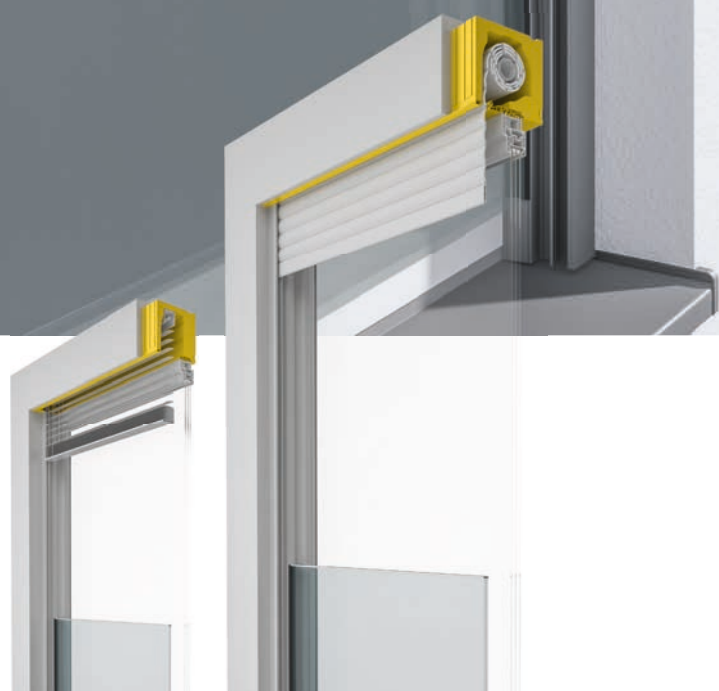

Ochrona antywłamaniowa

Dodatkowa bariera dla bezpie-
czeństwa, odstrasza nieproszonych
gości

Izolacja akustyczna

Zapewnia maksymalną
dźwiękochłonność

Łatwy montaż

Skrzynkę można w prosty sposób zamontować do ramy okna za pomocą profilu adaptacyjnego

Energooszczędność

Dzięki zatrzaskiwanemu profilowi adaptera możliwe jest wiatroszczelne połączenie z oknem bez dodatkowego uszczelnienia

Ochrona przeciw insektom

Zintegrowana ochrona przed owadami

SZKLANE ZABEZPIECZENIE PRZED WYPADANIĘCIEM W POSTACI BARIERKI W AK-FLEX

ŻALUZJA

ROLETA

SZKLANE ZABEZPIECZENIE PRZED WYPADANIĘCIEM W

POSTACI BARIERKI W AK-FLEX

Zabezpieczenie przed wypadnięciem firmy ALUKON to nowoczesne i dyskretne rozwiązanie do okien sięgających poziomu podłogi. Zapewnia ono nieograniczony widok na zewnątrz oraz więcej światła dziennego w pomieszczeniach.