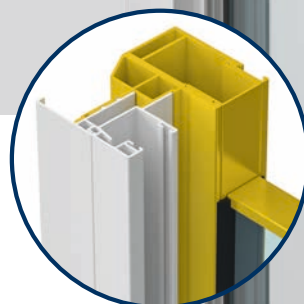

Planowanie dokonywane jest bezpośrednio ze skrzynką nasadzaną AK-FLEX. Szyba VSG 16 mm (wg AbP) osadzona jest w odpornej na zacinający deszcz, wieloczęściowej prowadnicy między oknem a pancierzem rolety lub żaluzji.*