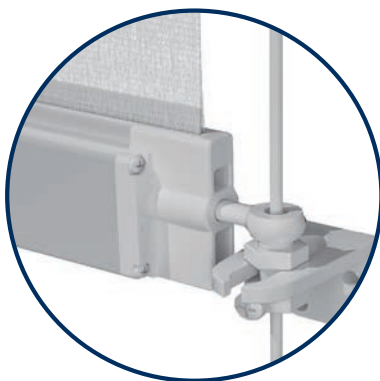

### ZipTex: uiterst stabiele zijgeleiding

- smalle geleiderail met kunststof Zip-geleiding houdt het element aan beide zijden over de volledige hoogte veilig geleid
- stof met zijritssluiting 'Zip-geleiding' die het textiel zonder tussenruimte op zijn plaats houdt in de geleiderail
- windstabil meer dan 100 km/h afhankelijk van inbouwsituatie en grootte
- grote oppervlakken tot 6 m breed en 18 m<sup>2</sup>
- in de opbouwbak of onzichtbaar gestuukt in de stuukdrager of opzetbak