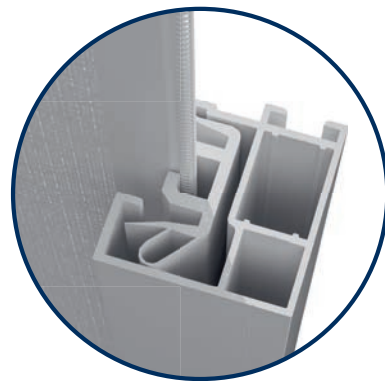

TWEE VARIANTEN TEXTIELE ZONWERING

ALUKON ZIPTEX EN WIRETEX

Voor het raam aangebrachte textiele zonweringsystemen geven de ruimtes optimale schaduw zonder het zicht naar buiten volledig weg te nemen. Op deze manier kunnen bijzonder grote raamoppervlakken windstabil worden beschaduw en kan overmatige opwarming van de ruimte worden vermeden. In principe onderscheiden wij twee varianten van textiele zonweringsystemen, waarbij de manier van zijgeleiding het verschil uitmaakt.

ZipTex: uiterst stabiele zijgeleiding

- smalle geleiderail met kunststof Zip-geleiding houdt het element aan beide zijden over de volledige hoogte veilig geleid
- stof met zijritssluiting 'Zip-geleiding' die het textiel zonder tussenruimte op zijn plaats houdt in de geleiderail
- windstabil meer dan 100 km/h afhankelijk van inbouwsituatie en grootte
- grote oppervlakken tot 6 m breed en 18 m²
- in de opbouwbak of onzichtbaar gestuukt in de stuukdrager of opzetbak

WireTex: flexibele, verfijnde zijgeleiding

- zijgeleiding via de onderlat aan het onderste uiteinde van de stof, deze wordt aan beide zijden over roestvrijstalen kabels geleid
- tussen doek en kozijnkantstuk blijft een kleine spleet
- tot 4 m breed en een oppervlakte van 12 m²
- voor bouwtechnische omstandigheden waarbij een geleiderail moeilijk of helemaal niet kan worden aangebracht, bijvoorbeeld voor vaste beglazing