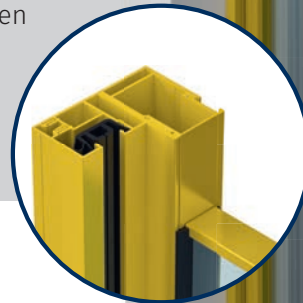

GLASVALBEVEILIGING

INTEGREERBAAR IN OPBOUW- EN STUUKDRAGER ZIPTEX

De ALUKON valbeveiliging is een moderne, onopvallende oplossing voor ramen die tot de grond reiken. Het systeem biedt onbeperkt zicht naar buiten en zorgt voor meer inval van daglicht in de kamers.

De montage wordt direct meegepland met die van de opbouw- of stukdragers. Het systeem kan zowel in nieuwbouw als bij renovaties worden toegepast. Het 16 mm VSG-glas (conform AbP) wordt in de slagregendichte, tweedelige geleiderail tussen raam en element geplaatst en onzichtbaar bevestigd.*

Eenvoudige en snelle montage

direct met het element, waardoor geen extra bevestiging aan de gevel nodig is

Geteste veiligheid

Glashoogte 50 tot 110 cm
en montagebreedten tot 280 cm;
met elegante afwerking van de kanten

* Testcertificaat volgens DIN 18008 voor gebruik in Duitsland is beschikbaar. Onder bepaalde omstandigheden kan coördinatie met de lokale autoriteiten nodig zijn. We raden u aan om u hierover te informeren.