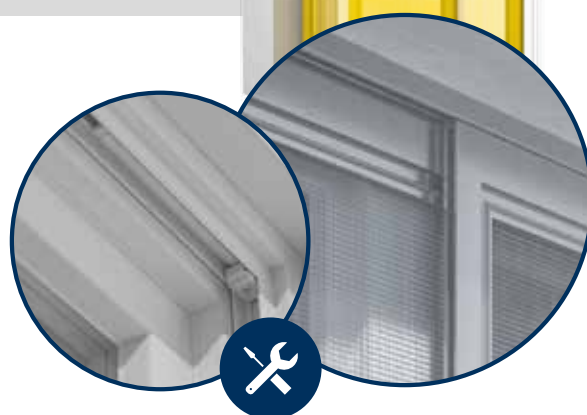

# **INSEKTENSCHUTZ SCHIEBETÜR**

# SCHIEBETÜR

FÜR TERRASSEN- UND BALKONTÜREN

Die sehr stabile Schiebetür kann ein- oder zweiflügelig individuell auf Maß und nahezu schwellenlos gefertigt werden.

Die optionale SoftClose-Dämpfung sorgt für ein sanftes Schließen und zieht die Tür automatisch zu. Aufgrund der senkrecht durchgängigen Griffprofile ist die Bedienung auch für Kinder kein Problem.